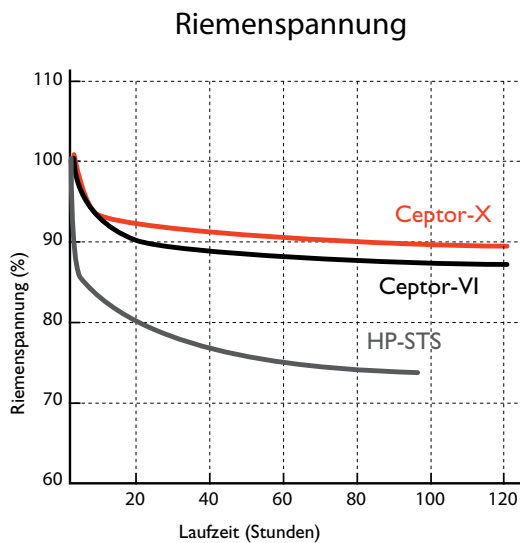

TECHNISCHE LEISTUNG

Ceptor®-X gewährt:

- (1) Exzellente Stabilität der Riemenspannung
- (2) Hohe Zuverlässigkeit