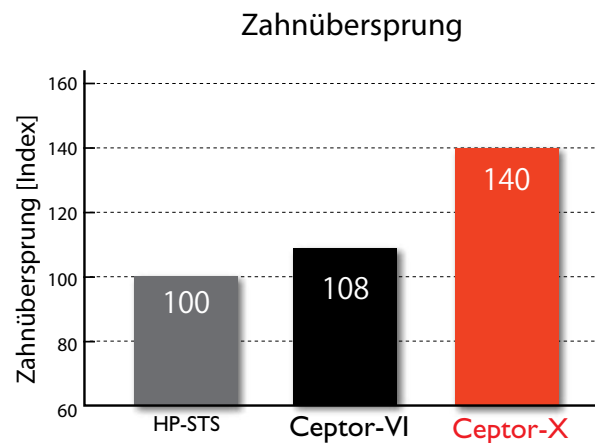

TECHNISCHE LEISTUNG

Ceptor®-X gewährt:

- (1) Exzellente Stabilität der Riemenspannung
- (2) Hohe Zuverlässigkeit