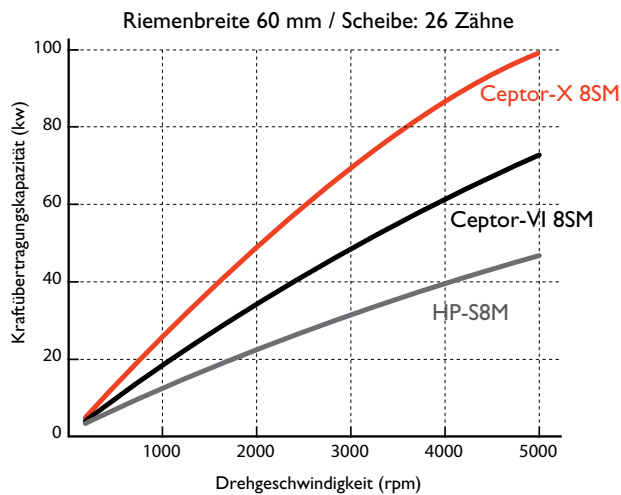

Ceptor®-X

Hochleistungszahnriemen mit
Karbon-Zugstrang

Ceptor®-X

Produktbroschüre
als PDF-Datei:

VORTEILE

Erhöhte Leistung im Vergleich dargestellt.

Reduzierte Riemenbreite mit Ceptor-X

Schmalere Auslegung von Riemenscheibe und Riemen möglich.