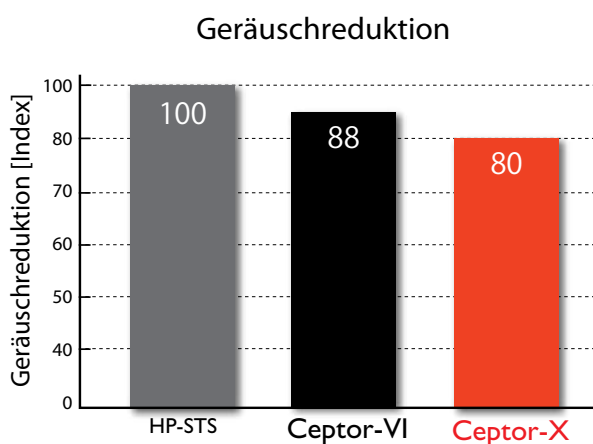

RIEMENAUFBAU

TECHNISCHE LEISTUNG

Ceptor[®]-X gewährt:

- (1) Exzellente Stabilität der Riemenspannung
- (2) Hohe Zuverlässigkeit

- (3) Geräuschreduktion
- (4) Lange Lebensdauer

Der Ceptor[®]-X ist für alle Standardriemenscheiben geeignet.