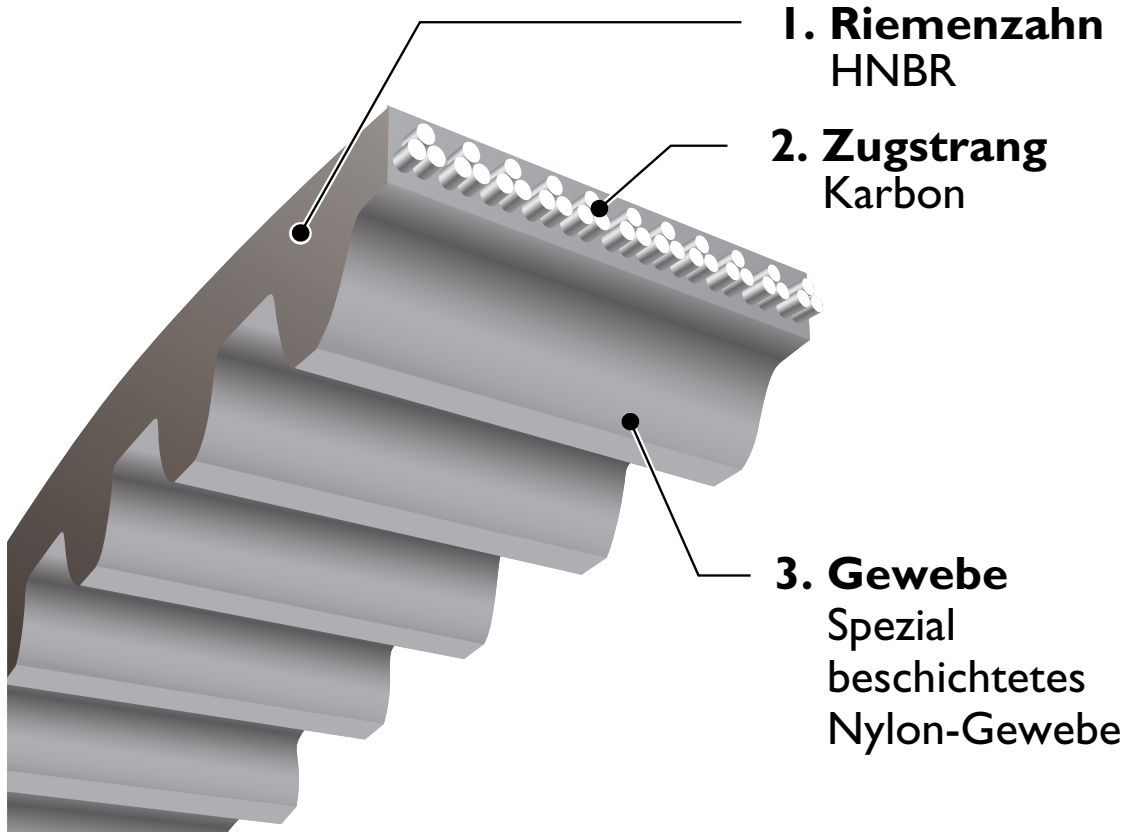

Ceptor®-X

Hochleistungszahnriemen mit
Karbon-Zugstrang

Ceptor®-X

Produktbroschüre
als PDF-Datei:

VORTEILE

Erhöhte Leistung im Vergleich dargestellt.

Reduzierte Riemenbreite mit Ceptor-X

Schmalere Auslegung von Riemenscheibe und Riemen möglich.

RIEMENAUFBAU

TECHNISCHE LEISTUNG

Ceptor[®]-X gewährt:

- (1) Exzellente Stabilität der Riemenspannung
- (2) Hohe Zuverlässigkeit

- (3) Geräuschreduktion
- (4) Lange Lebensdauer

Der Ceptor[®]-X ist für alle Standardriemenscheiben geeignet.