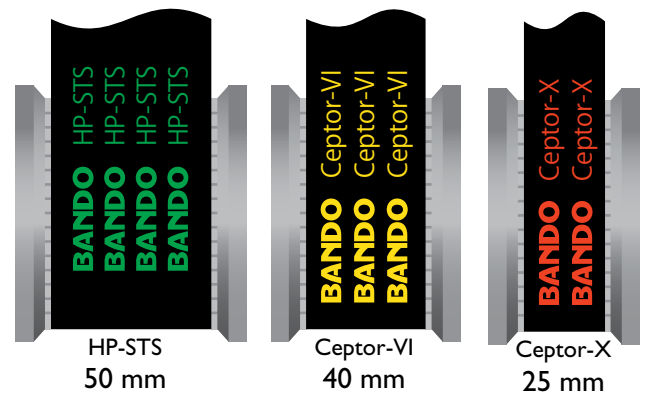

Ceptor®-X

Hochleistungszahnriemen mit
Karbon-Zugstrang

Ceptor®-X

Produktbroschüre
als PDF-Datei:

VORTEILE

Erhöhte Leistung im Vergleich dargestellt.

Reduzierte Riemenbreite mit Ceptor-X

Schmalere Auslegung von Riemenscheibe und Riemen möglich.

RIEMENAUFBAU

TECHNISCHE LEISTUNG

Ceptor[®]-X gewährt:

- (1) Exzellente Stabilität der Riemenspannung
- (2) Hohe Zuverlässigkeit

- (3) Geräuschreduktion
- (4) Lange Lebensdauer

Der Ceptor[®]-X ist für alle Standardriemenscheiben geeignet.

Ceptor-X S8M

| Beschreibung | Wirklänge (mm) | Anzahl der Zähne |
|-------------------|----------------|------------------|
| Ceptor-X S8M 480 | 480.00 | 60 |
| Ceptor-X S8M 496 | 496.00 | 62 |
| Ceptor-X S8M 512 | 512.00 | 64 |
| Ceptor-X S8M 520 | 520.00 | 65 |
| Ceptor-X S8M 528 | 528.00 | 66 |
| Ceptor-X S8M 560 | 560.00 | 70 |
| Ceptor-X S8M 584 | 584.00 | 73 |
| Ceptor-X S8M 600 | 600.00 | 75 |
| Ceptor-X S8M 632 | 632.00 | 79 |
| Ceptor-X S8M 640 | 640.00 | 80 |
| Ceptor-X S8M 656 | 656.00 | 82 |
| Ceptor-X S8M 672 | 672.00 | 84 |
| Ceptor-X S8M 680 | 680.00 | 85 |
| Ceptor-X S8M 712 | 712.00 | 89 |
| Ceptor-X S8M 720 | 720.00 | 90 |
| Ceptor-X S8M 728 | 728.00 | 91 |
| Ceptor-X S8M 760 | 760.00 | 95 |
| Ceptor-X S8M 800 | 800.00 | 100 |
| Ceptor-X S8M 824 | 824.00 | 103 |
| Ceptor-X S8M 840 | 840.00 | 105 |
| Ceptor-X S8M 848 | 848.00 | 106 |
| Ceptor-X S8M 880 | 880.00 | 110 |
| Ceptor-X S8M 888 | 888.00 | 111 |
| Ceptor-X S8M 896 | 896.00 | 112 |
| Ceptor-X S8M 920 | 920.00 | 115 |
| Ceptor-X S8M 944 | 944.00 | 118 |
| Ceptor-X S8M 960 | 960.00 | 120 |
| Ceptor-X S8M 976 | 976.00 | 122 |
| Ceptor-X S8M 984 | 984.00 | 123 |
| Ceptor-X S8M 1000 | 1000.00 | 125 |