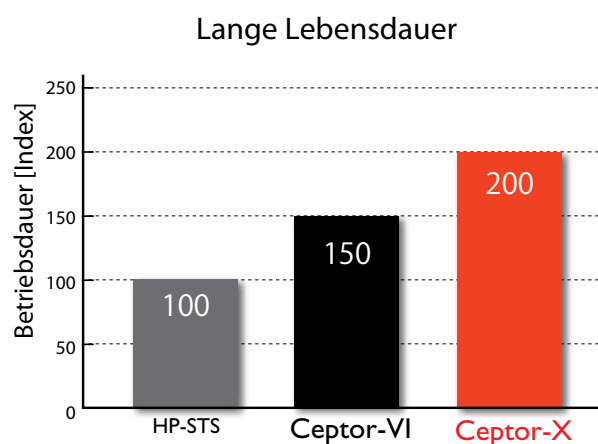

Ceptor®-X

Hochleistungszahnriemen mit
Karbon-Zugstrang

Ceptor®-X

Produktbroschüre
als PDF-Datei:

VORTEILE

Erhöhte Leistung im Vergleich dargestellt.

Reduzierte Riemenbreite mit Ceptor-X

Schmalere Auslegung von Riemenscheibe und Riemen möglich.

RIEMENAUFBAU

TECHNISCHE LEISTUNG

Ceptor[®]-X gewährt:

- (1) Exzellente Stabilität der Riemenspannung
- (2) Hohe Zuverlässigkeit

- (3) Geräuschreduktion
- (4) Lange Lebensdauer

Der Ceptor[®]-X ist für alle Standardriemenscheiben geeignet.

Ceptor-X S8M

| Beschreibung | Wirklänge (mm) | Anzahl der Zähne |
|-------------------|----------------|------------------|
| Ceptor-X S8M 480 | 480.00 | 60 |
| Ceptor-X S8M 496 | 496.00 | 62 |
| Ceptor-X S8M 512 | 512.00 | 64 |
| Ceptor-X S8M 520 | 520.00 | 65 |
| Ceptor-X S8M 528 | 528.00 | 66 |
| Ceptor-X S8M 560 | 560.00 | 70 |
| Ceptor-X S8M 584 | 584.00 | 73 |
| Ceptor-X S8M 600 | 600.00 | 75 |
| Ceptor-X S8M 632 | 632.00 | 79 |
| Ceptor-X S8M 640 | 640.00 | 80 |
| Ceptor-X S8M 656 | 656.00 | 82 |
| Ceptor-X S8M 672 | 672.00 | 84 |
| Ceptor-X S8M 680 | 680.00 | 85 |
| Ceptor-X S8M 712 | 712.00 | 89 |
| Ceptor-X S8M 720 | 720.00 | 90 |
| Ceptor-X S8M 728 | 728.00 | 91 |
| Ceptor-X S8M 760 | 760.00 | 95 |
| Ceptor-X S8M 800 | 800.00 | 100 |
| Ceptor-X S8M 824 | 824.00 | 103 |
| Ceptor-X S8M 840 | 840.00 | 105 |
| Ceptor-X S8M 848 | 848.00 | 106 |
| Ceptor-X S8M 880 | 880.00 | 110 |
| Ceptor-X S8M 888 | 888.00 | 111 |
| Ceptor-X S8M 896 | 896.00 | 112 |
| Ceptor-X S8M 920 | 920.00 | 115 |
| Ceptor-X S8M 944 | 944.00 | 118 |
| Ceptor-X S8M 960 | 960.00 | 120 |
| Ceptor-X S8M 976 | 976.00 | 122 |
| Ceptor-X S8M 984 | 984.00 | 123 |
| Ceptor-X S8M 1000 | 1000.00 | 125 |