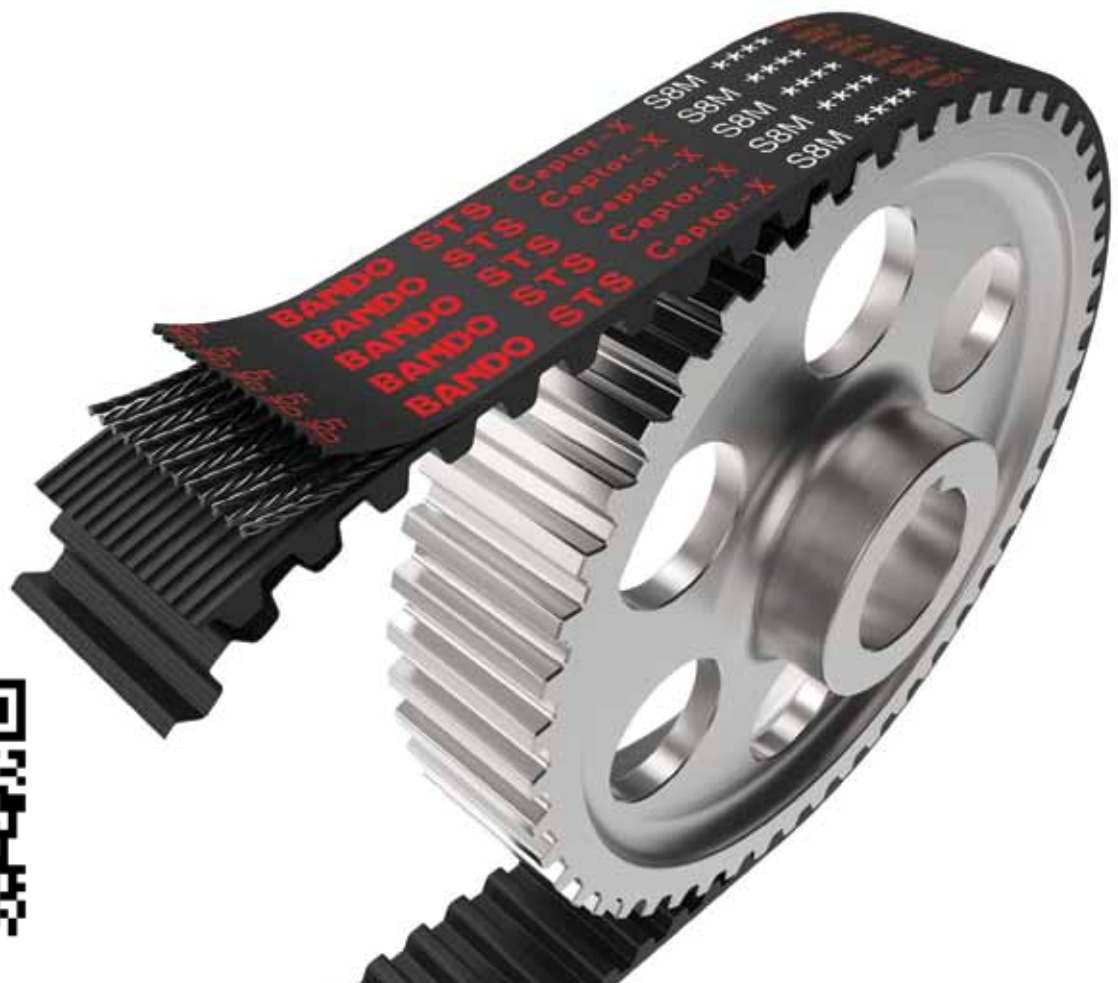

Ceptor®-X

Hochleistungszahnriemen mit
Karbon-Zugstrang

Ceptor®-X

Produktbroschüre
als PDF-Datei:

VORTEILE

Erhöhte Leistung im Vergleich dargestellt.

Reduzierte Riemenbreite mit Ceptor-X

Schmalere Auslegung von Riemenscheibe und Riemen möglich.

RIEMENAUFBAU

TECHNISCHE LEISTUNG

Ceptor[®]-X gewährt:

- (1) Exzellente Stabilität der Riemenspannung
- (2) Hohe Zuverlässigkeit

- (3) Geräuschreduktion
- (4) Lange Lebensdauer

Der Ceptor[®]-X ist für alle Standardriemenscheiben geeignet.

Ceptor-X S8M

| Beschreibung | Wirklänge (mm) | Anzahl der Zähne |
|-------------------|----------------|------------------|
| Ceptor-X S8M 480 | 480.00 | 60 |
| Ceptor-X S8M 496 | 496.00 | 62 |
| Ceptor-X S8M 512 | 512.00 | 64 |
| Ceptor-X S8M 520 | 520.00 | 65 |
| Ceptor-X S8M 528 | 528.00 | 66 |
| Ceptor-X S8M 560 | 560.00 | 70 |
| Ceptor-X S8M 584 | 584.00 | 73 |
| Ceptor-X S8M 600 | 600.00 | 75 |
| Ceptor-X S8M 632 | 632.00 | 79 |
| Ceptor-X S8M 640 | 640.00 | 80 |
| Ceptor-X S8M 656 | 656.00 | 82 |
| Ceptor-X S8M 672 | 672.00 | 84 |
| Ceptor-X S8M 680 | 680.00 | 85 |
| Ceptor-X S8M 712 | 712.00 | 89 |
| Ceptor-X S8M 720 | 720.00 | 90 |
| Ceptor-X S8M 728 | 728.00 | 91 |
| Ceptor-X S8M 760 | 760.00 | 95 |
| Ceptor-X S8M 800 | 800.00 | 100 |
| Ceptor-X S8M 824 | 824.00 | 103 |
| Ceptor-X S8M 840 | 840.00 | 105 |
| Ceptor-X S8M 848 | 848.00 | 106 |
| Ceptor-X S8M 880 | 880.00 | 110 |
| Ceptor-X S8M 888 | 888.00 | 111 |
| Ceptor-X S8M 896 | 896.00 | 112 |
| Ceptor-X S8M 920 | 920.00 | 115 |
| Ceptor-X S8M 944 | 944.00 | 118 |
| Ceptor-X S8M 960 | 960.00 | 120 |
| Ceptor-X S8M 976 | 976.00 | 122 |
| Ceptor-X S8M 984 | 984.00 | 123 |
| Ceptor-X S8M 1000 | 1000.00 | 125 |